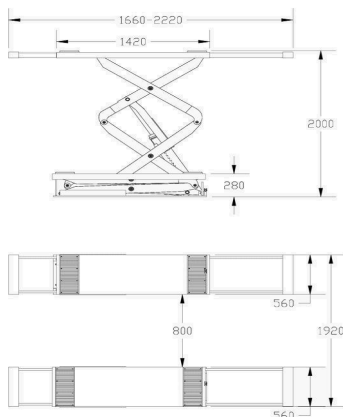

XT- 35

ELEVADOR TIJERA EMPOTRADO

Características:

- Elevador de tijera emportable.
- Plataforma extensible por ambos lados para adaptarse a cualquier longitud de vehículo.
- Diseñado para espacios reducidos.
- Goma de protección para evitar daños a la carrocería.
- Certificado CE.

DATOS TÉCNICOS	
Capacidad de carga	3500kg
Tiempo de elevación	Aprox. 51s
Altura máxima de elevación	2000 mm
Potencia del motor	2.2KW
Presión de operación hidráulica	25MPa
Peso neto	1050kg
Longitud	1420mm-2220mm
Anchura	1920mm
Fuente de alimentación	220V/380V,50Hz/60Hz 3PH