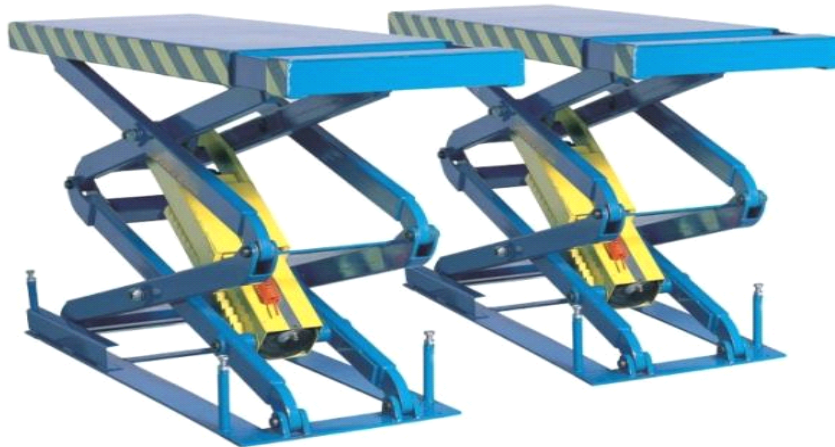

XT- 35

ELEVADOR TIJERA EMPOTRADO

Características:

- Elevador de tijera emportable.
- Plataforma extensible por ambos lados para adaptarse a cualquier longitud de vehículo.
- Diseñado para espacios reducidos.
- Goma de protección para evitar daños a la carrocería.
- Certificado CE.

DATOS TÉCNICOS	
Capacidad de carga	3500kg
Tiempo de elevación	Aprox. 51s
Altura máxima de elevación	2000 mm
Potencia del motor	2.2KW
Presión de operación hidráulica	25MPa
Peso neto	1050kg
Longitud	1420mm-2220mm
Anchura	1920mm
Fuente de alimentación	220V/380V,50Hz/60Hz 3PH