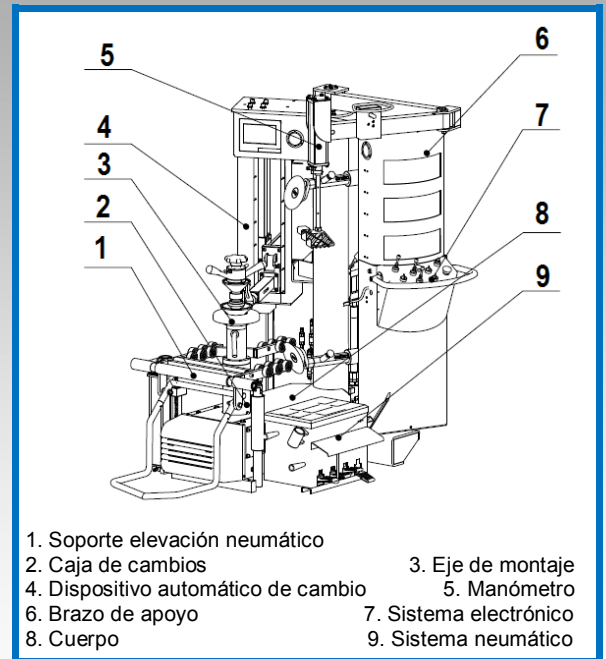

	1.200 mm
	14"-28"
	5"-15"
	2.500 kg
	8-10 bar
	0,75 kw
	3ph / 380 V

Desmontadora de neumáticos robotizada neumática. Diseñada para montar y desmontar todo tipo de ruedas sin esfuerzo y ahorrar el mayor tiempo posible. Para neumáticos run-flat, BSR, CSR, Pax y tradicional.

## CARACTERISTICAS

- » Posicionamiento automático de la herramienta.
- » Consola de mando multifunción
- » Elevador de la rueda integrado
- » Booster de talonamiento instantáneo
- » Equipada con cámara inferior
- » Diámetro de llanta: 14"-28"
- » Diámetro máximo de rueda: 1.200 mm
- » Anchura máxima neumático: 380 mm
- » Alimentación 380V

## DATOS TÉCNICOS

Fuente de alimentación	380 V
Potencia	0.75 kW
Rango de sujeción de la llanta (interno)	14" - 28"
Anchura de rueda	5" - 15"
Diámetro máximo de la rueda	1200 MM
Fuerza de destalonamiento	2500 Kg
Velocidad de giro del eje	6 RPM
Alimentación neumática	8-10 Bar
Nivel de ruido	< 70 dB(A)
Peso neto	584 Kg
Peso bruto	692 Kg
Volumen de transporte	1680×1150×2000mm

Equipada con cámara y pantalla LCD con mando a distancia para controlar la parte inferior de la rueda.

Elevador neumático de ruedas, rodamiento extensible según la medida de rueda.

Poste de trabajo variable, ajustable en 2 posiciones para permitir la incorporación de llantas de grandes dimensiones