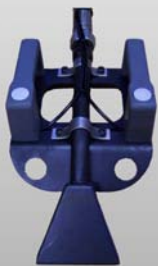

## CARACTERISTICAS

- » Posicionamiento automático de la herramienta.
- » Consola de mando multifunción
- » Elevador de la rueda integrado
- » Booster de talonamiento instantáneo
- » Equipada con cámara inferior
- » Diámetro de llanta: 14"-28"
- » Diámetro máximo de rueda: 1.200 mm
- » Anchura máxima neumático: 380 mm
- » Alimentación 380V

## DATOS TÉCNICOS

Fuente de alimentación	380 V
Potencia	0.75 kW
Rango de sujeción de la llanta (interno)	14" - 28"
Anchura de rueda	5" - 15"
Diámetro máximo de la rueda	1200 MM
Fuerza de destalonamiento	2500 Kg
Velocidad de giro del eje	6 RPM
Alimentación neumática	8-10 Bar
Nivel de ruido	< 70 dB(A)
Peso neto	584 Kg
Peso bruto	692 Kg
Volumen de transporte	1680×1150×2000mm

Brazos destalonadores con cabezal oscilante semiautomáticos.

Eje central variable, 3 posiciones de trabajo para

Jet-destalonador de alto caudal para el talonamiento instantáneo de cualquier tipo de cubierta.

Sistema de fijación autocentrante con enganche rápido auto-click

Cabezal uña desmontable con movimiento horizontal y vertical  $\leftarrow\rightarrow\downarrow\uparrow$ , con banda protectora de nylon para no dañar la llanta. Giro 180° para montar y desmontar ruedas.