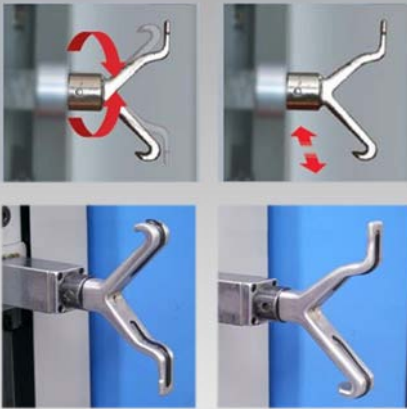

Brazos destalonadores con cabezal oscilante semiautomáticos.

Eje central variable, 3 posiciones de trabajo para

Jet-destalonador de alto caudal para el talonamiento instantáneo de cualquier tipo de cubierta.

Sistema de fijación autocentrante con enganche rápido auto-click

Cabezal uña desmontable con movimiento horizontal y vertical  $\leftarrow\rightarrow\downarrow\uparrow$ , con banda protectora de nylon para no dañar la llanta. Giro 180° para montar y desmontar ruedas.

Equipada con cámara y pantalla LCD con mando a distancia para controlar la parte inferior de la rueda.

Elevador neumático de ruedas, rodamiento extensible según la medida de rueda.

Poste de trabajo variable, ajustable en 2 posiciones para permitir la incorporación de llantas de grandes dimensiones