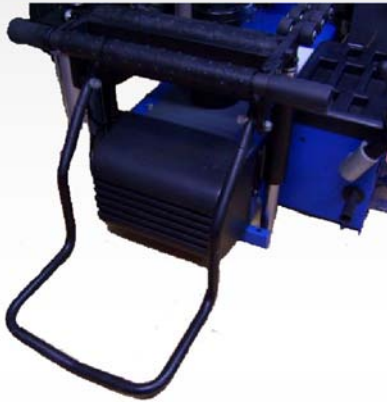

## CARACTERISTICAS

- » Posicionamiento automático de la herramienta.
- » Consola de mando multifunción
- » Elevador de la rueda integrado
- » Booster de talonamiento instantáneo
- » Equipada con cámara inferior
- » Diámetro de llanta: 14"-28"
- » Diámetro máximo de rueda: 1.200 mm
- » Anchura máxima neumático: 380 mm
- » Alimentación 380V

## DATOS TÉCNICOS

Fuente de alimentación	380 V
Potencia	0.75 kW
Rango de sujeción de la llanta (interno)	14" - 28"
Anchura de rueda	5" - 15"
Diámetro máximo de la rueda	1200 MM
Fuerza de destalonamiento	2500 Kg
Velocidad de giro del eje	6 RPM
Alimentación neumática	8-10 Bar
Nivel de ruido	< 70 dB(A)
Peso neto	584 Kg
Peso bruto	692 Kg
Volumen de transporte	1680×1150×2000mm

Sistema de fijación autocentrante con enganche rápido auto-click

Cabezal uña desmontable con movimiento horizontal y vertical  $\leftarrow\rightarrow\downarrow\uparrow$ , con banda protectora de nylon para no dañar la llanta. Giro 180° para montar y desmontar ruedas.

Equipada con cámara y pantalla LCD con mando a distancia para controlar la parte inferior de la rueda.

Elevador neumático de ruedas, rodamiento extensible según la medida de rueda.

Poste de trabajo variable, ajustable en 2 posiciones para permitir la incorporación de llantas de grandes dimensiones