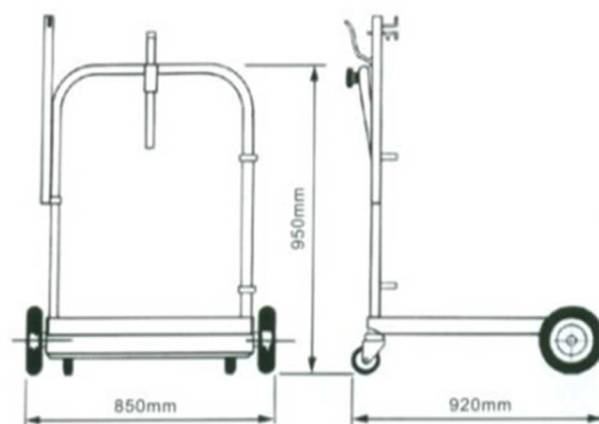

LB-001

LB-002

LB-003

LB-004

LB-005

LB-007

LB-400

LB-500

LB-500 KIT DISPENSADOR EN CARRO

- LB-001
ENROLLADOR PARA ACEITE
15m de manguera
Presión de trabajo 135bar
Enchufe de aceite 1/2"

- LB-002
BOMBA DE ACEITE
5:1 bomba neumática
Enchufe rápido de aire 1/4"
Enchufe de aceite 1/2"
Presión de trabajo 8bar
Presión de flujo máx. 40bar
Consumo de aire 125L/min
Caudal 14L/min (con aceite HP32)
Diámetro de tubo 42mm

- LB-003
CARRO
Carga entre 180 y 220kg
Bloqueo de bidón
Barra móvil

- LB-004
PISTOLA DE ACEITE
Ccontador digital

LB-400 KIT DISPENSADOR DE COLOCACIÓN

- LB-001
ENROLLADOR PARA ACEITE

- LB-002
BOMBA DE ACEITE