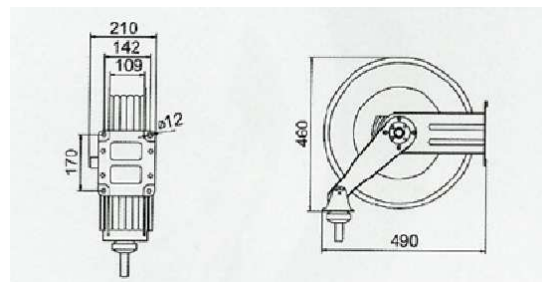

LB-500 KIT DISPENSADOR EN CARRO

- LB-001
  ENROLLADOR PARA ACEITE
  15m de manguera
  Presión de trabajo 135bar
  Enchufe de aceite 1/2"

- LB-002
  BOMBA DE ACEITE
  5:1 bomba neumática
  Enchufe rápido de aire 1/4"
  Enchufe de aceite 1/2"
  Presión de trabajo 8bar
  Presión de flujo máx. 40bar
  Consumo de aire 125L/min
  Caudal 14L/min (con aceite HP32)
  Diámetro de tubo 42mm

- LB-003
  CARRO
  Carga entre 180 y 220kg
  Bloqueo de bidón
  Barra móvil

- LB-004
  PISTOLA DE ACEITE
  Ccontador digital