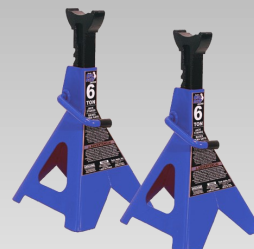

## ST-30

- Capacidad 3 T
- Alcance de elevación: 295-415 mm
- Embalaje: 210x190x360 mm
- Peso: 6 kg

## ST-60

- Capacidad 6 T
- Alcance de elevación: 465-715 mm
- Embalaje: 290x260x460 mm
- Peso: 13 kg

## ST-120

- Capacidad 12 T
- Alcance de elevación: 465-715 mm
- Embalaje: 320x290x570 mm
- Peso: 28kg

## ST-120S

- Capacidad 12 T
- Alcance de elevación: 456-710 mm
- Embalaje: 210x410x610 mm
- Peso: 19 kg